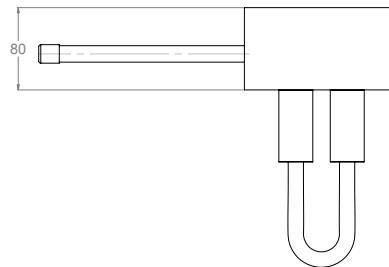

SANIERUNG

LINKS

Die Grüne Box:	Polystyrol-Hartschaum
Druckrohr:	Mehrschichtverbundrohr (VBR) — Vernetztes Polyethylen (VPE)
Lieferumfang:	Bauschutzkappen

Produktbezeichnung	Artikelnummer	Vorlauf		Rücklauf		Rohrbogen (Anschluss zum Heizkörperventil)	
		Ø VBR	Ø VPE	Ø VBR	Ø VPE	Ø VBR	Ø VPE
VHKSL-XX16	HZSL00000015XX0	d16	d16	d16	d16	d16	d16