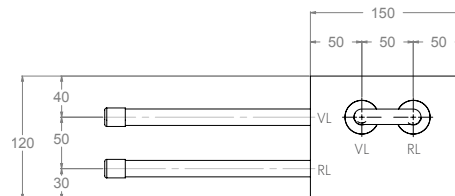

SANIERUNG

LINKS

Die Grüne Box:	Polystyrol-Hartschaum
Druckrohr:	Mehrschichtverbundrohr (VBR) — Vernetztes Polyethylen (VPE)
Lieferumfang:	Bauschutzkappen

Produktbezeichnung	Artikelnummer	Vorlauf		Rücklauf		Rohrbogen (Anschluss zum Heizkörperventil)	
		Ø VBR	Ø VPE	Ø VBR	Ø VPE	Ø VBR	Ø VPE
VHKSL-XX16	HZSL00000015XX0	d16	d16	d16	d16	d16	d16