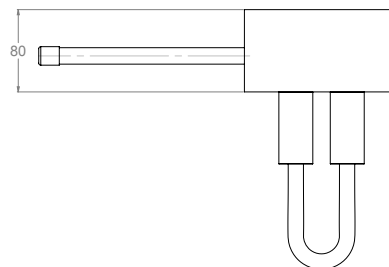

SANIERUNG

LINKS

Die Grüne Box:	Polystyrol-Hartschaum
Druckrohr:	Mehrschichtverbundrohr (VBR) — Vernetztes Polyethylen (VPE)
Lieferumfang:	Bauschutzkappen

Produktbezeichnung	Artikelnummer	Vorlauf		Rücklauf		Rohrbogen (Anschluss zum Heizkörperventil)	
		Ø VBR	Ø VPE	Ø VBR	Ø VPE	Ø VBR	Ø VPE
VHKS-L-XX20	HZSL00000015XX1	d20	d20	d20	d20	d20	d20