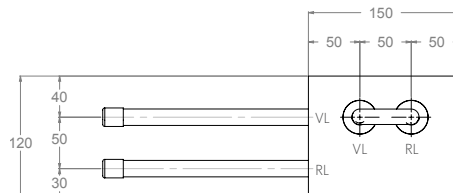

SANIERUNG

LINKS

Die Grüne Box:	Polystyrol-Hartschaum
Druckrohr:	Mehrschichtverbundrohr (VBR) — Vernetztes Polyethylen (VPE)
Lieferumfang:	Bauschutzkappen

Produktbezeichnung	Artikelnummer	Vorlauf		Rücklauf		Rohrbogen (Anschluss zum Heizkörperventil)	
		Ø VBR	Ø VPE	Ø VBR	Ø VPE	Ø VBR	Ø VPE
VHKS-L-XX20	HZSL00000015XX1	d20	d20	d20	d20	d20	d20