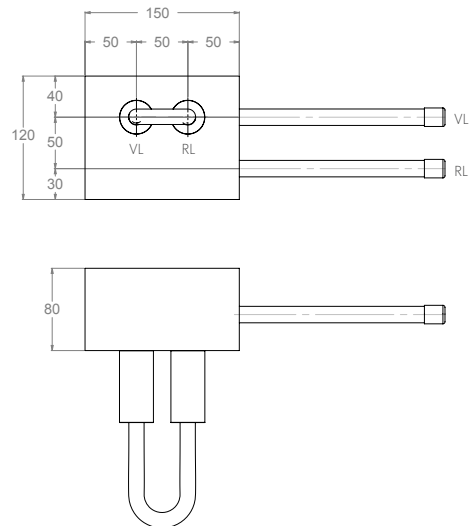

SANIERUNG

RECHTS

Die Grüne Box:	Polystyrol-Hartschaum
Druckrohr:	Mehrschichtverbundrohr (VBR) — Vernetztes Polyethylen (VPE)
Lieferumfang:	Bauschutzkappen

Produktbezeichnung	Artikelnummer	Vorlauf		Rücklauf		Rohrbogen (Anschluss zum Heizkörperventil)	
		Ø VBR	Ø VPE	Ø VBR	Ø VPE	Ø VBR	Ø VPE
VHKSR-XX20	HZSR00000015XX1	d20	d20	d20	d20	d20	d20