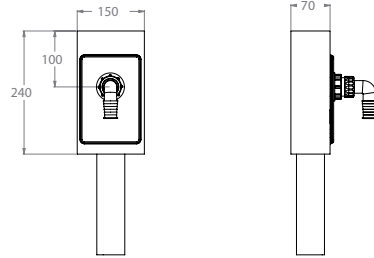

ABFLUSS

GERÄTESIPHON

Die Grüne Box:	Extrudierter Polystyrol-Hartschaum (XPS); putzträgertauglich (Wabenstruktur)
Abflusssystem:	DN 50 / Boxtiefe 70 mm
UP-Siphon:	1 x Gerätesiphon inkl. Komplettierungsset

Produktbezeichnung	Artikelnummer	Abfluss		Zusatzinformation
		Ø	Material	
ABGSK7-PP50	MAAF0110	d50	PP	Gerätesiphon für Trockner, Geschirrspüler