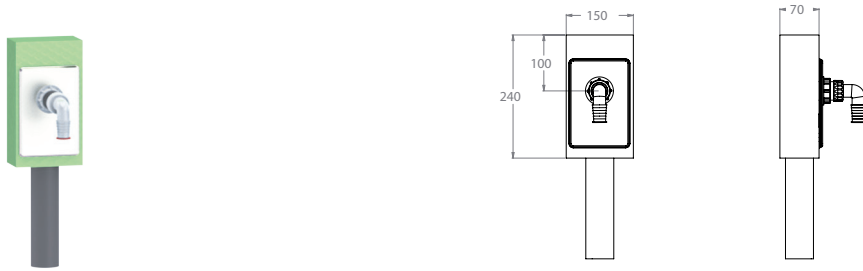

ABFLUSS

HL 4000

Die Grüne Box:	Extrudierter Polystyrol-Hartschaum (XPS); putzträgertauglich (Wabenstruktur)
Abflusssystem:	DN 50 / Boxtiefe 70 mm
UP-Siphon:	1 x HL 4000.0 (ohne Sichtteil und Komplettierungsset)

Produktbezeichnung	Artikelnummer	Abfluss		Zusatzinformation
		Ø	Material	
ABGSK7-HL4000-PP50	MAAF0210	d50	PP	UP-Einbaukasten für Trockner, Geschirrspüler