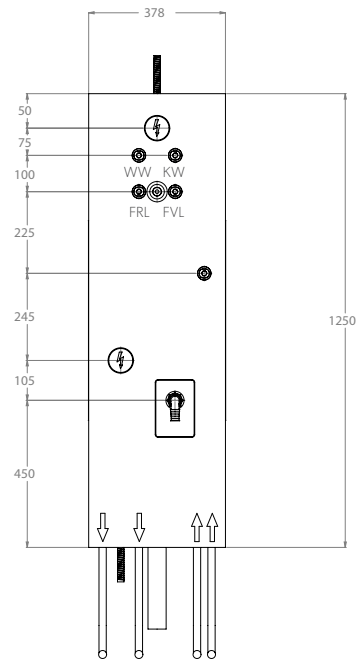

FERNWÄRMESPEICHER

MASSIVBAU AUSTRIA EMAIL, FSN110/FSN140 STANDARD

Die Grüne Box:	Extrudierter Polystyrol-Hartschaum (XPS); putzträgertauglich (Wabenstruktur) 5 x IMS-Wandwinkel ½" IG; wasserfeste Isolierung bis Vorderkante Fliese Mehrschichtverbundrohr (VBR) — Vernetztes Polyethylen (VPE) — Polypropylen (PP) 2 x Hohlwand-Gerätedose inkl. Leer-Rohr FXP DN 20 für Speicher und Waschmaschine Abfluss DN 50; 1 x Gerätesiphon inkl. Komplettierungsset
Lieferumfang:	Montagezubehör

Produktbezeichnung	Artikelnummer	Information
FWSPWMFSNEDDL7-XX20/25	WWFWAE010XX1XX1	