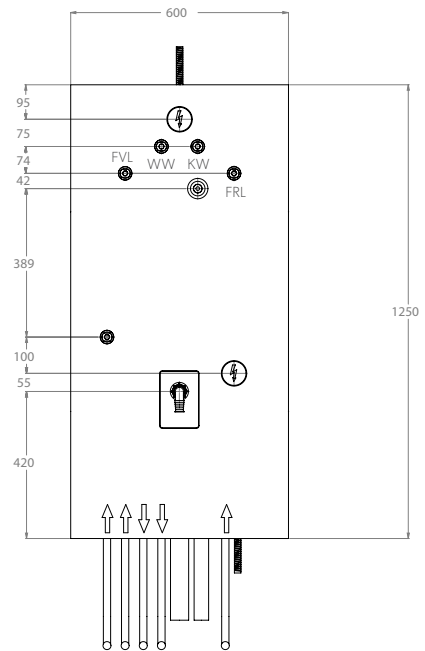

## THERMOGRAF, 150 LITER - ANSCHLUSSGRUPPE 4C

## WASCHMASCHINE GETRENNT GEFÜHRT

<b>Die Grüne Box:</b>	Extrudierter Polystyrol-Hartschaum (XPS); putzträgertauglich (Wabenstruktur) 1 x IMS-Wandwinkel 1/2" IG; 4 x IMS-Wandwinkel 3/4" IG; wasserfeste Isolierung bis Vorderkante Fliese Mehrschichtverbundrohr (VBR) — Vernetztes Polyethylen (VPE) — Polypropylen (PP) 2 x Hohlwand-Gerätedose inkl. Leer-Rohr FXP DN 20 für Speicher und Waschmaschine Abfluss DN 50; 1 x Gerätesiphon inkl. Komplettierungsset
<b>Lieferumfang:</b>	Montagezubehör

### Produktbezeichnung

FWSPWMTH4C150EDDL7-WMGT-XX20/25