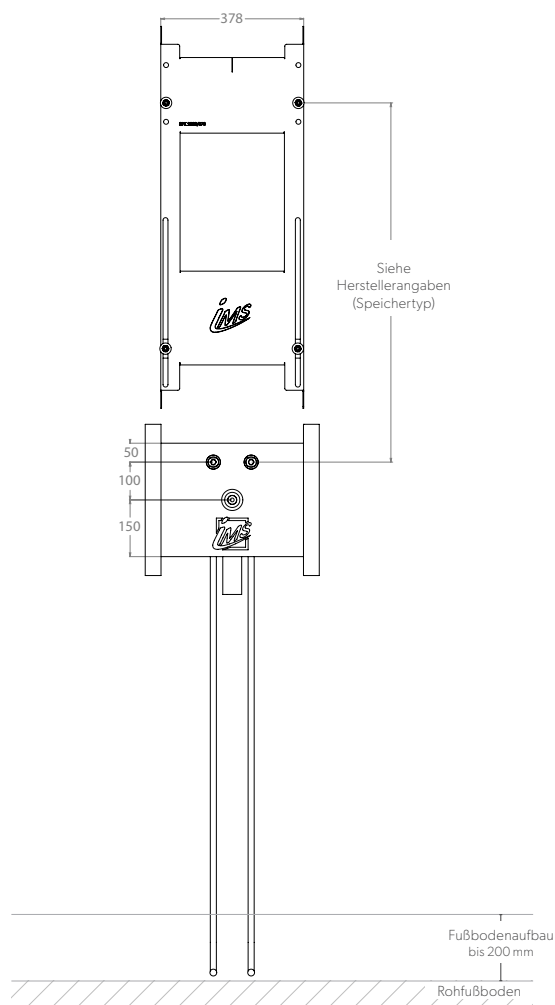

# ELEKTROSPEICHER

## TRAVERSE 2000 – KURZ

<b>Die Grüne Box:</b>	Extrudierter Polystyrol-Hartschaum (XPS)
<b>Speicher-Aufhängung:</b>	Verzinkte Traverse
<b>Auslass:</b>	2 x IMS-Wandwinkel 1/2" IG; wasserfeste Isolierung bis Vorderkante Fliese
<b>Druckrohr:</b>	Mehrschichtverbundrohr (VBR) — Vernetztes Polyethylen (VPE) — Polypropylen (PP)
<b>Abflusssystem:</b>	DN 40 / Boxtiefe 70 mm
<b>Lieferumfang:</b>	Bauschutzstopfen bei Wandwinkel eingedreht; Siphondichtung

Produktbezeichnung	Artikelnummer	Druckrohr		Abfluss		Information
		Ø VBR	Ø PP	Ø	Material	
SPK2000-XX20/25	WWSP2010XX1	d20	d25	d50	pp	Inklusive Speichertraverse