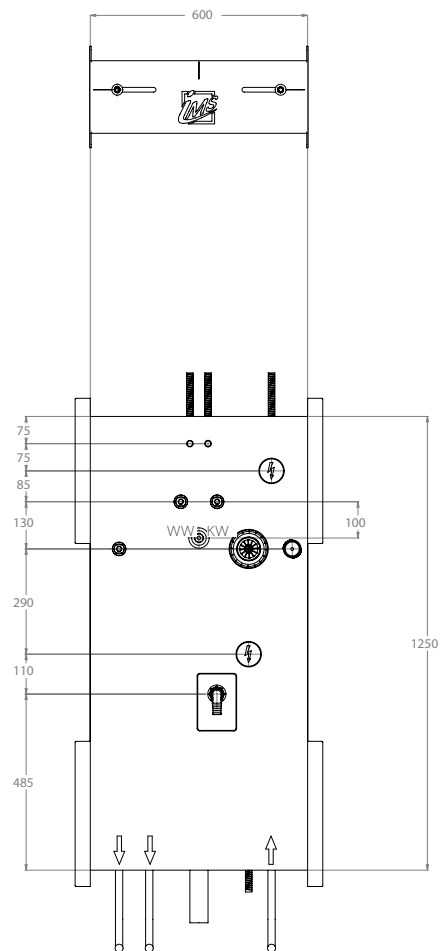

FERNWÄRMESPEICHER

TROCKENBAU

PINK, HDS160

HAUPTABSPERRUNG UND EINZELZÄHLER

Speicher-Aufhängung: Verzinkte Traverse

Die Grüne Box: Extrudierter Polystyrol-Hartschaum (XPS); putzträgertauglich (Wabenstruktur)

3 x IMS-Wandwinkel 1/2" IG; wasserfeste Isolierung bis Vorderkante Fliese

Mehrschichtverbundrohr (VBR) — Vernetztes Polyethylen (VPE) — Polypropylen (PP)

2 x Hohlwand-Gerätedose inkl. Leer-Rohr FXP DN 20 für Speicher und Waschmaschine; 2 x Leer-Rohr für Speicher

Abfluss DN 50; 1 x Gerätesiphon inkl. Komplettierungsset; 1 x UP-Ventil 3/4"; 1 x Zählergrundgehäuse 3/4"

Lieferumfang: Bauschutzkappen für UP-Ventil und Zählergrundgehäuse; Montagezubehör

Produktbezeichnung