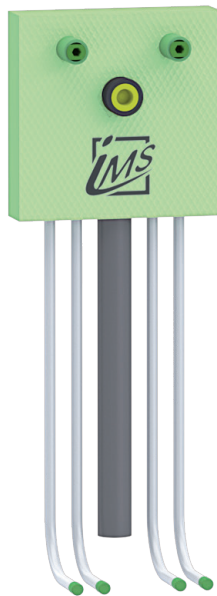

HYGIENE

DURCHGESCHLIFFENE ROHRSYSTEME

Nahezu alle Boxvarianten (sowohl für Aufputzarmaturen als auch für Unterputzarmaturen) können mit einer durchgeschliffenen Rohrleitung ausgestattet werden.

Produktbezeichnung	Artikelnummer	Information
DG-KW+WW-VB20PP25	Z185	Durchgeschliffene Rohrführung bei Kalt - und Warmwasser d20/d25