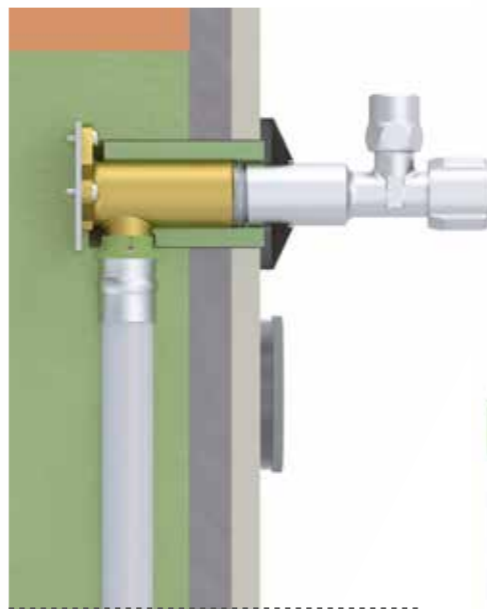

ICH HABE
DIE ZUKUNFT
GESEHEN!

DIE INNOVATION:

Die **sicherste**
Installationsbox
aller Zeiten!

Prof. Hagan Zukunft
Universität Grünhausen

ZUKUNFTSVORHERSAGE: DIE SICHERSTE INSTALLATION, DIE ES JE GAB!

In Zukunft installieren Sie auf Nummer sicher! Die neue Grüne Box ist die erste Installationsbox mit verlängerten Wandwinkeln und wasserfester Isolierung bis vor die Fliese.

Marktübliche Ausführung

! Unnötige Dichtstellen und **keine Isolierung** hinter der Fliese, dadurch Gefährdung durch Spannungsrisskorrosion.

DIE INNOVATION DIE NEUE GRÜNE BOX

👍 Weniger Dichtstellen und **wasserfeste Isolierung** bis vor die Fliese.

Absolut dicht bis vor die Fliese

Ab sofort verfügt die Grüne Box standardmäßig über verlängerte Wandwinkel, die 1,5 cm aus der Box herausragen und durchgängig bis vor die Fliese mit einer wasserfesten Isolierung ummantelt sind. Dadurch können Sie auf Verlängerungsstücke verzichten und vermeiden unnötige Dichtstellen – für maximalen Schutz vor Spannungshaarrissen.

Keine versteckten Wasserschäden mehr

Die neue Installationsbox bringt undichte Stellen sofort ans Tageslicht, da das Wasser aufgrund der durchgehenden Isolierung nicht mehr in die Wand, sondern nur mehr vor die Fliese abrinnen kann. Das Risiko von kostenintensiven Wasserschäden wird damit um ein Vielfaches reduziert.